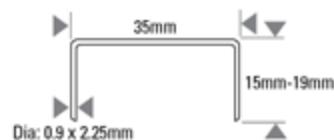

RAB-19-E

AR AIR CARTON TOP SEALER 15-19MM

AR

Sommario elementi di fissaggio